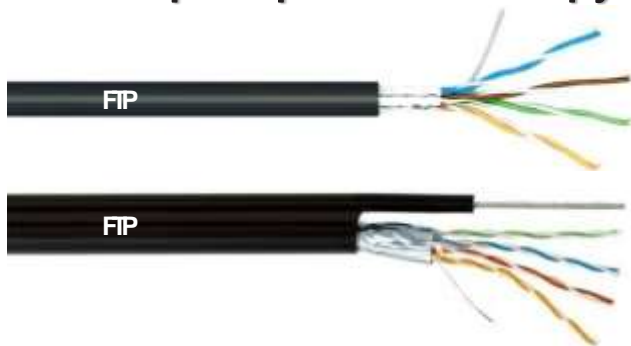

СЕТЕВОЙ КАБЕЛЬ ВИТАЯ ПАРА

Сетевой кабель витая пара применяется для передачи информации в сетях телекоммуникаций. Большая популярность витой пары вызвана тем, что она совмещается с разными типами оборудования, проста в установке, имеет низкую стоимость.

FTP Экранированный Наружный

ПРИМЕНЕНИЕ

Кабель предназначен для внешней прокладки. Применяется при частотах до 100 МГц. Кабель Витая пара имеет характеристики, которые соответствуют требованиям стандартов ISO 80108 ГОСТ EN ISO/IEC 17021-1.

 Диаметр проводника: 0,48мм-0,51 мм

Соответствует стандартам: ISO 80108 ГОСТ EN ISO/IEC 17021-1

КОНСТРУКЦИЯ

Материал проводника: медь
Диаметр проводника: 0,48 мм-0,51 мм
Количество пар: 2,4
Внешняя оболочка: Полиэтилен (PE)
Экран: фольга
Категория: 5e